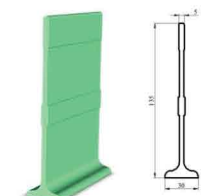

Стеклопластиковые лаги для щелевого пола

предназначены для монтажа щелевого пола

Имеют широкий диапазон рабочих температур

Устойчивы к агрессивным средам. Быстрая и качественная очистка

Размер: **60мм х 30мм х 5мм**

Вид профиля: «Т» - образный

Масса: **1,006 кг/м**

Цена: **142 грн. м/п**

Размер: **110мм х 30мм х 5мм**

Вид профиля: «Т» - образный

Масса: **1,216 кг/м**

Цена: **Цену уточняйте**

Размер: **120мм х 26мм х**

5,5мм

Вид профиля: «Т» - образный

Масса: **1,290 кг/м**

Цена: **155 грн. м/п**

Размер: **120мм х 30мм х 5мм**

Вид профиля: «Т» - образный

Масса: **1,270 кг/м**

Цена: **Цену уточняйте**

Размер: **135мм х 30мм х 5мм**

Вид профиля: «Т» - образный

Масса: **1,450 кг/м**

Цена: **Цену уточняйте**

Размер: **150мм х 35мм х 5мм**

Вид профиля: **Дельта**

Масса: **1,650 кг/м**

Цена: **Цену уточняйте**