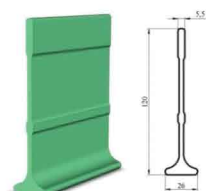

Стеклопластиковые лаги для щелевого пола

предназначены для монтажа щелевого пола

Имеют широкий диапазон рабочих температур

Устойчивы к агрессивным средам. Быстрая и качественная очистка

Размер: **60мм х 30мм х 5мм**

Вид профиля: «Т» - образный

Масса: **1,006 кг/м**

Цена: **142 грн. м/п**

Размер: **110мм х 30мм х 5мм**

Вид профиля: «Т» - образный

Масса: **1,216 кг/м**

Цена: **Цену уточняйте**

Размер: **120мм х 26мм х**

5,5мм

Вид профиля: «Т» - образный

Масса: **1,290 кг/м**

Цена: **155 грн. м/п**

Размер: **120мм х 30мм х 5мм**

Вид профиля: «Т» - образный

Масса: **1,270 кг/м**

Цена: **Цену уточняйте**

Размер: **135мм х 30мм х 5мм**

Вид профиля: «Т» - образный

Масса: **1,450 кг/м**

Цена: **Цену уточняйте**

Размер: **150мм х 35мм х 5мм**

Вид профиля: **Дельта**

Масса: **1,650 кг/м**

Цена: **Цену уточняйте**