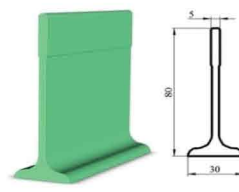

Стеклопластиковые лаги для щелевого пола

предназначены для монтажа щелевого пола

Имеют широкий диапазон рабочих температур

Устойчивы к агрессивным средам. Быстрая и качественная очистка

Размер: **60мм х 30мм х 5мм**

Вид профиля: «Т»-образный

Масса: **0,806 кг/м**

Цена: **Цену уточняйте**

Размер: **80мм х 30мм х 5мм**

Вид профиля: «Т»-образный

Масса: **0,963 кг/м**

Цена: **Цену уточняйте**

Размер: **90мм х 30мм х 5мм**

Вид профиля: «Т» - образный

Масса: **1,006 кг/м**

Цена: **142 грн. м/п**

Размер: **110мм х 30мм х 5мм**

Вид профиля: «Т» - образный

Масса: **1,216 кг/м**

Цена: **Цену уточняйте**

Размер: **120мм х 26мм х**

Размер: **135мм х 30мм х 5мм**

Вид профиля: «Т» - образный

Масса: **1,450 кг/м**

Цена: **Цену уточняйте**

Размер: **150мм х 35мм х 5мм**

Вид профиля: **Дельта**

Масса: **1,650 кг/м**

Цена: **Цену уточняйте**