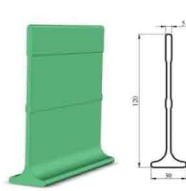

Вид профиля: «Т»-образный

Масса: **0,806 кг/м**

Цена: **Цену уточняйте**

Размер: **80мм х 30мм х 5мм**

Вид профиля: «Т»-образный

Масса: **0,963 кг/м**

Цена: **Цену уточняйте**

Размер: **90мм х 30мм х 5мм**

Вид профиля: «Т» - образный

Масса: **1,006 кг/м**

Цена: **142 грн. м/п**

Размер: **110мм х 30мм х 5мм**

Вид профиля: «Т» - образный

Масса: **1,216 кг/м**

Цена: **Цену уточняйте**

Размер: **120мм х 26мм х**

5,5мм

Вид профиля: «Т» - образный

Масса: **1,290 кг/м**

Цена: **155 грн. м/п**

Размер: **120мм х 30мм х 5мм**

Вид профиля: «Т» - образный

Масса: **1,270 кг/м**

Цена: **Цену уточняйте**

Размер: **135мм х 30мм х 5мм**

Вид профиля: «Т» - образный

Масса: **1,450 кг/м**

Цена: **Цену уточняйте**

Размер: **150мм х 35мм х 5мм**

Вид профиля: **Дельта**

Масса: **1,650 кг/м**

Цена: **Цену уточняйте**