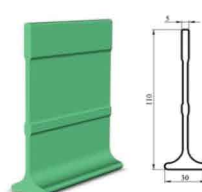

Стеклопластиковые лаги для щелевого пола

предназначены для монтажа щелевого пола

Имеют широкий диапазон рабочих температур

Устойчивы к агрессивным средам. Быстрая и качественная очистка

Размер: **60мм х 30мм х 5мм**

Вид профиля: «Т»-образный

Масса: **0,806 кг/м**

Цена: **Цену уточняйте**

Размер: **80мм х 30мм х 5мм**

Вид профиля: «Т»-образный

Масса: **0,963 кг/м**

Цена: **Цену уточняйте**

Размер: **90мм х 30мм х 5мм**

Вид профиля: «Т» - образный

Масса: **1,006 кг/м**

Цена: **142 грн. м/п**

Размер: **110мм х 30мм х 5мм**

Вид профиля: «Т» - образный

Масса: **1,216 кг/м**

Цена: **Цену уточняйте**

Размер: **120мм х 26мм х**

Размер: **135мм х 30мм х 5мм**

Вид профиля: «Т» - образный

Масса: **1,450 кг/м**

Цена: **Цену уточняйте**

Размер: **150мм х 35мм х 5мм**

Вид профиля: **Дельта**

Масса: **1,650 кг/м**

Цена: **Цену уточняйте**