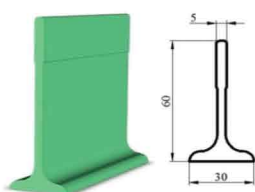

Стеклопластиковые лаги для щелевого пола

предназначены для монтажа щелевого пола

Имеют широкий диапазон рабочих температур

Устойчивы к агрессивным средам. Быстрая и качественная очистка

Размер: **60мм х 30мм х 5мм**

Вид профиля: «Т»-образный

Масса: **0,806 кг/м**

Цена: **Цену уточняйте**

Размер: **80мм х 30мм х 5мм**

Вид профиля: «Т»-образный

Масса: **0,963 кг/м**

Цена: **Цену уточняйте**

Размер: **90мм х 30мм х 5мм**

Вид профиля: «Т» - образный

Масса: **1,006 кг/м**

Цена: **142 грн. м/п**

Размер: **110мм х 30мм х 5мм**

Вид профиля: «Т» - образный

Масса: **1,216 кг/м**

Цена: **Цену уточняйте**

Размер: **120мм х 26мм х**

Размер: **135мм х 30мм х 5мм**

Вид профиля: «Т» - образный

Масса: **1,450 кг/м**

Цена: **Цену уточняйте**

Размер: **150мм х 35мм х 5мм**

Вид профиля: **Дельта**

Масса: **1,650 кг/м**

Цена: **Цену уточняйте**