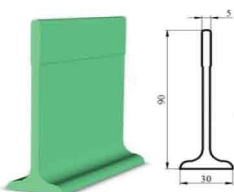

Стеклопластиковые лаги для щелевого пола

предназначены для монтажа щелевого пола

Имеют широкий диапазон рабочих температур

Устойчивы к агрессивным средам. Быстрая и качественная очистка

Размер: **60мм х 30мм х 5мм**

Вид профиля: «Т»-образный

Масса: **0,806 кг/м**

Цена: **Цену уточняйте**

Размер: **80мм х 30мм х 5мм**

Вид профиля: «Т»-образный

Масса: **0,963 кг/м**

Цена: **Цену уточняйте**

Размер: **90мм х 30мм х 5мм**

Вид профиля: «Т» - образный

Масса: **1,006 кг/м**

Цена: **142 грн. м/п**

Размер: **110мм х 30мм х 5мм**

Вид профиля: «Т» - образный

Масса: **1,216 кг/м**

Цена: **Цену уточняйте**

Размер: **120мм х 26мм х**

Размер: **135мм х 30мм х 5мм**

Вид профиля: «Т» - образный

Масса: **1,450 кг/м**

Цена: **Цену уточняйте**

Размер: **150мм х 35мм х 5мм**

Вид профиля: **Дельта**

Масса: **1,650 кг/м**

Цена: **Цену уточняйте**